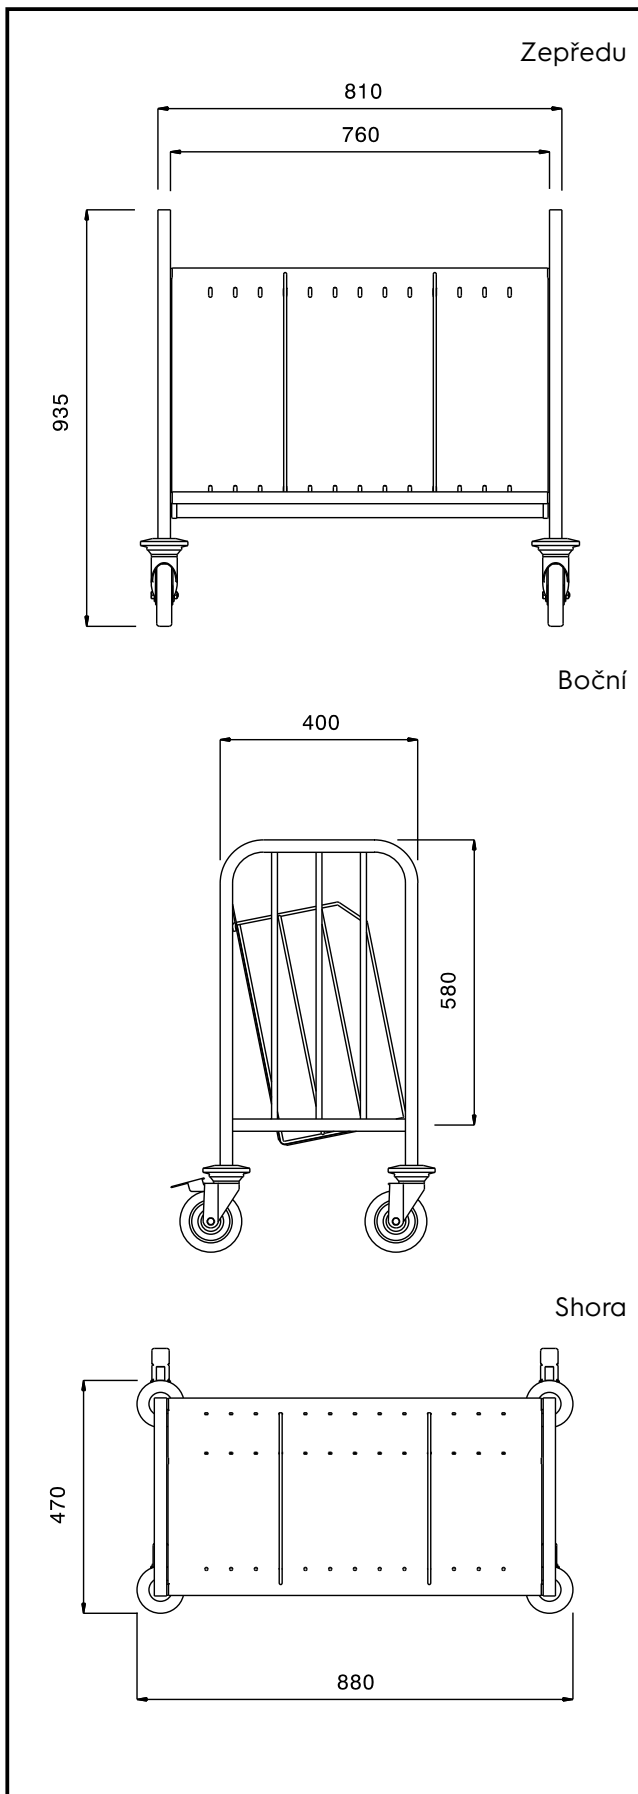

Zkrácená specifikace

Položka č. _____

Konstrukce z nerez oceli AISI304. Rám ze svařovaných profilů 25x25 mm. Bezešvá spodní police a zadní stěna se zahnutými okraji. Police je přivařena k rámu. Spodní police nakloněná, s výškou 370 mm od podlahy. Dělicí pochromované drátěné rámy (2 ks) polohovatelné dle průměru talířů. Madlo je prodloužením konstrukce rámu. 4 otočná kolečka (z toho 2 s brzdou) o prům.125 mm s plastovými nárazníky. Kapacita: 150 ks talířů při prům.do 245 mm.

Hlavní funkce a vlastnosti

- Celonerezový svařovaný rám z 25mm trubek.
- 2 chromované dělicí drátěné rámy z galvanizované oceli lze umístit v různých polohách.
- Bezešvá nakloněná spodní police a zadní opěrná stěna se zahnutými konci jsou pevně přivařeny k nosnému rámu.
- Vhodné pro přepravu až 150 talířů o maximálním Ø 245 mm.
- 4 otočná kolečka Ø125 mm, z toho 2 s brzdou, jsou opatřena plastovými ochrannými kryty proti nárazu.

Konstrukce

- Všechny komponenty a panely vyrobeny z vysoce kvalitní ušlechtilé nerez oceli AISI 304

SCHVÁLENO: _____

Kapacita:

Max.počet přepravovaných talířů:	150 ks
Max.průměr přepravovaných talířů:	245 mm

Hlavní informace

Vnější rozměry, Šířka	880 mm
Vnější rozměry, Hloubka	470 mm
Vnější rozměry, Výška	935 mm
Průměr kolečka:	Ø 125
Netto váha:	16 kg

Transportní vozíky
 Jednostranný vozík na přepravu 150 talířů, výška 935 mm